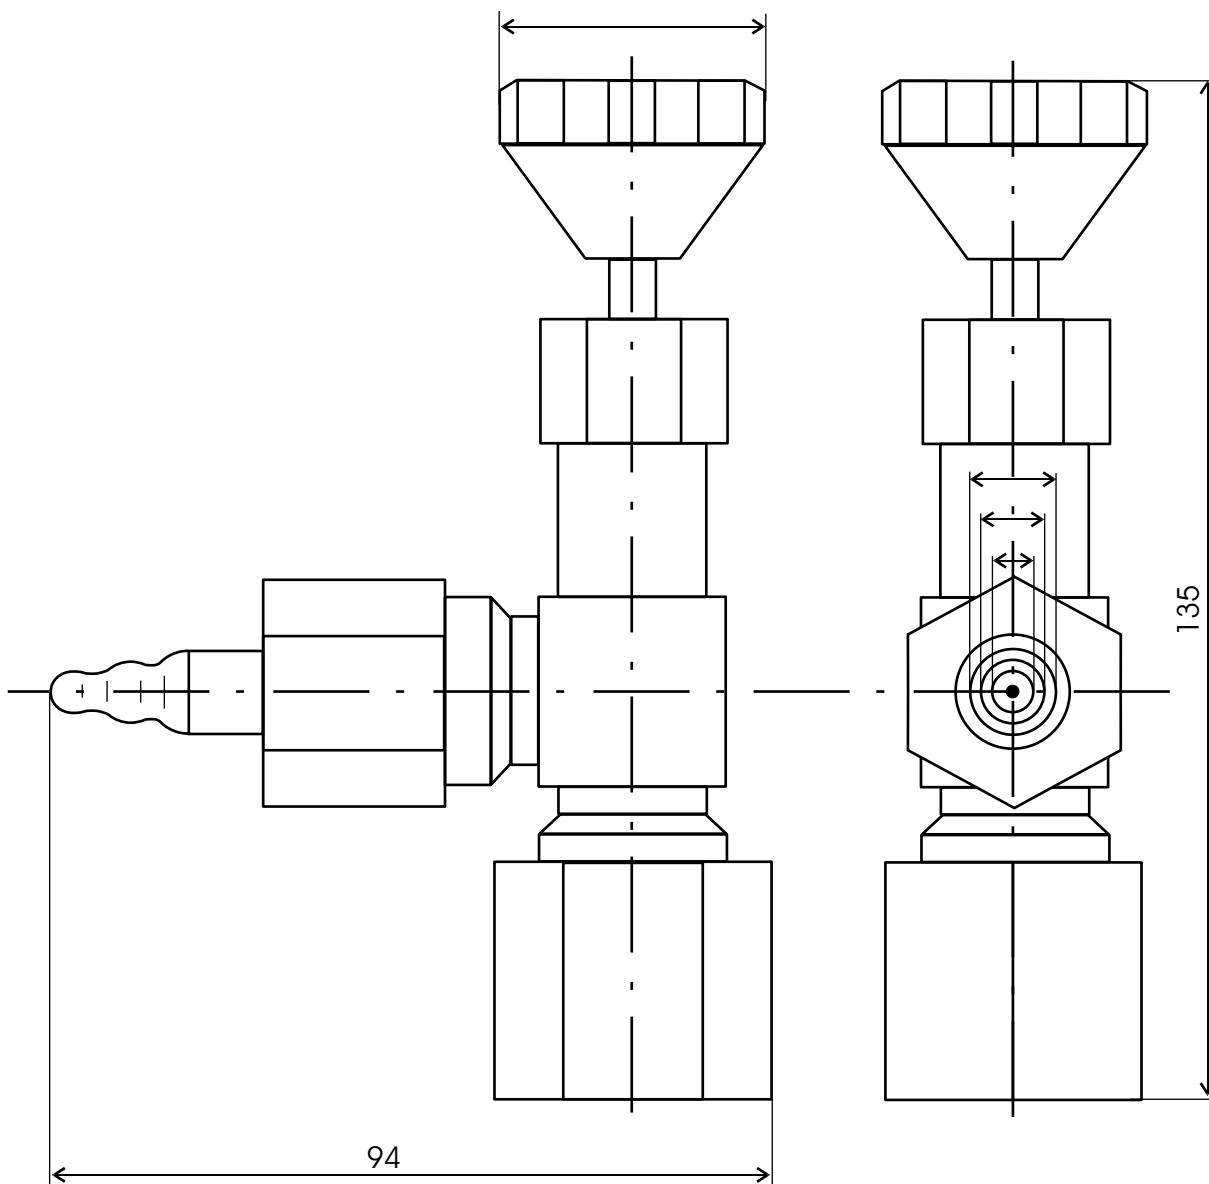

Вентиль точной регулировки ВТР

Габаритные и присоединительные размеры

Присоединительная резьба - G1/2-A